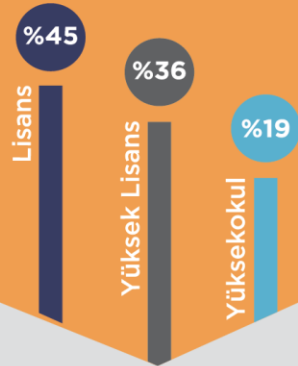

Eğitim Durumları