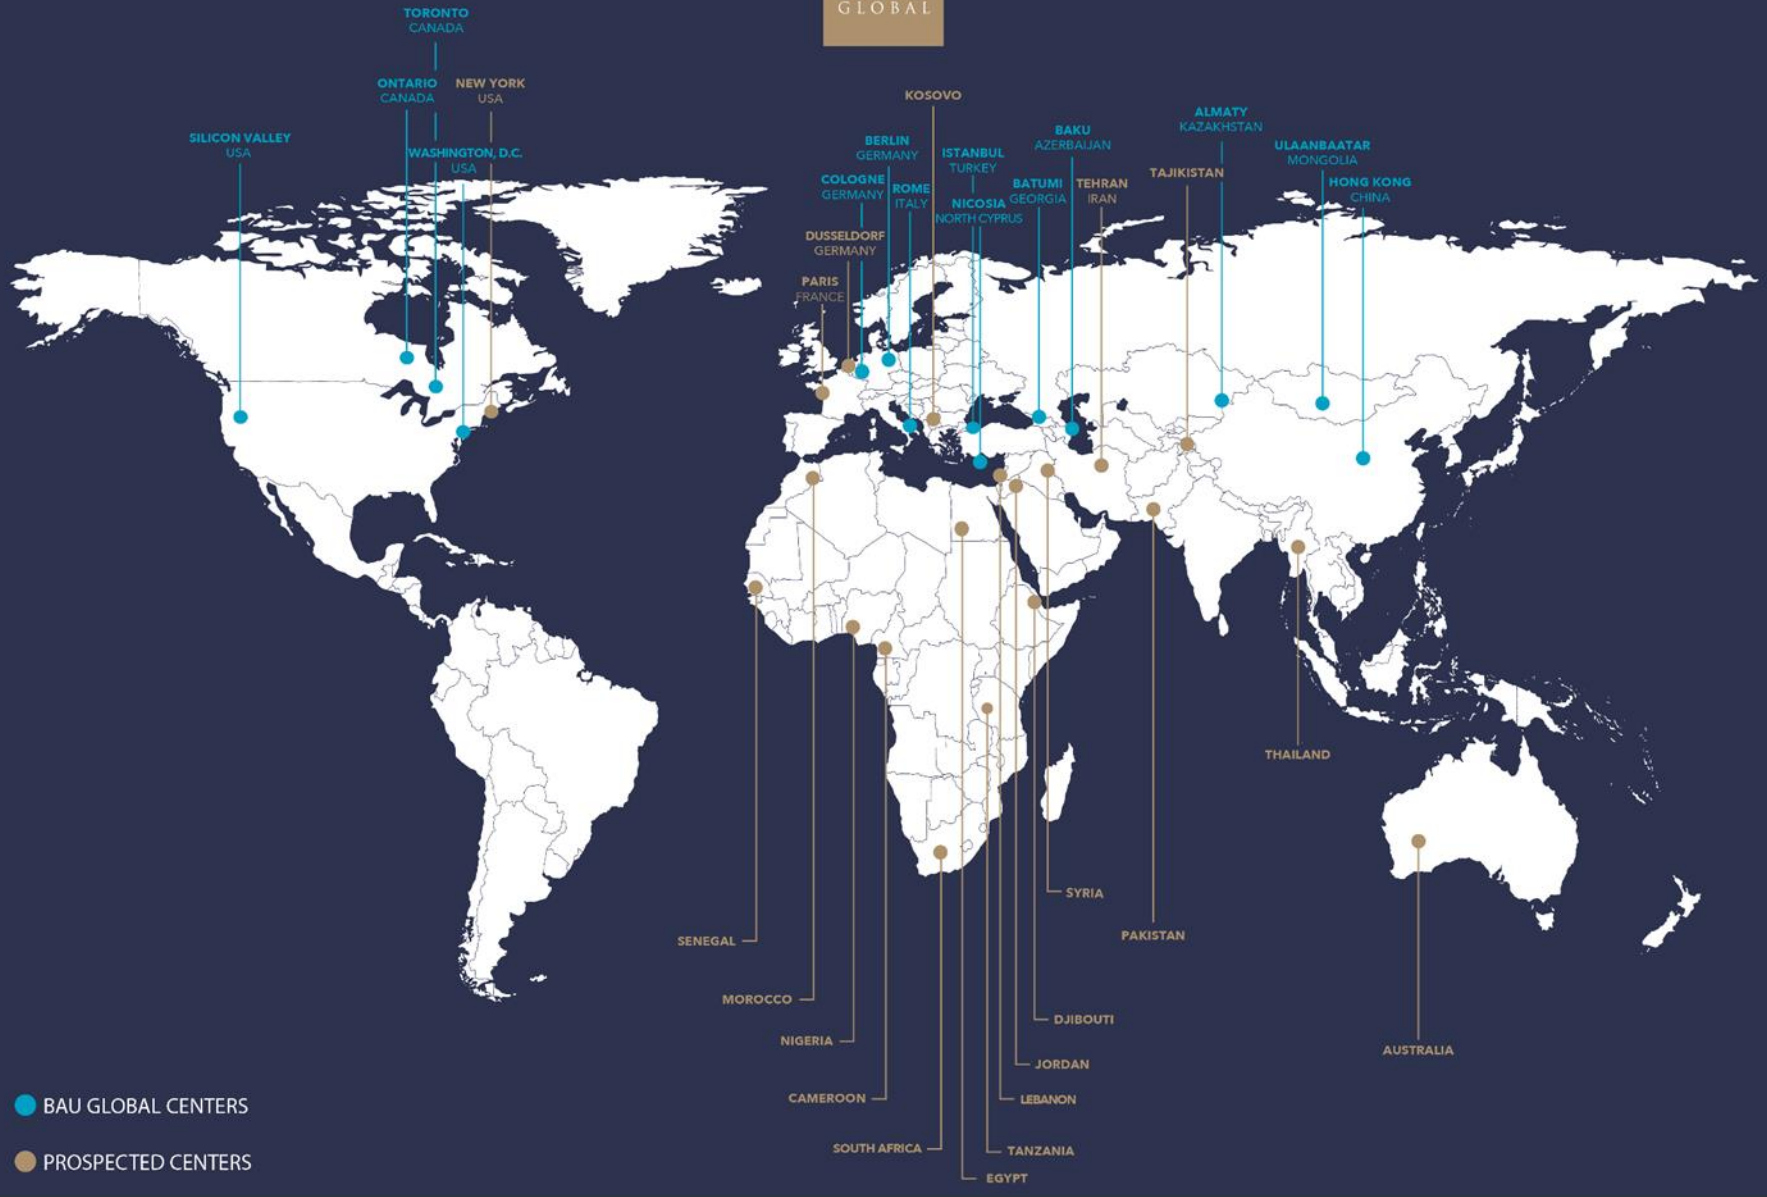

- BAU GLOBAL CENTERS
- PROSPECTED CENTERS