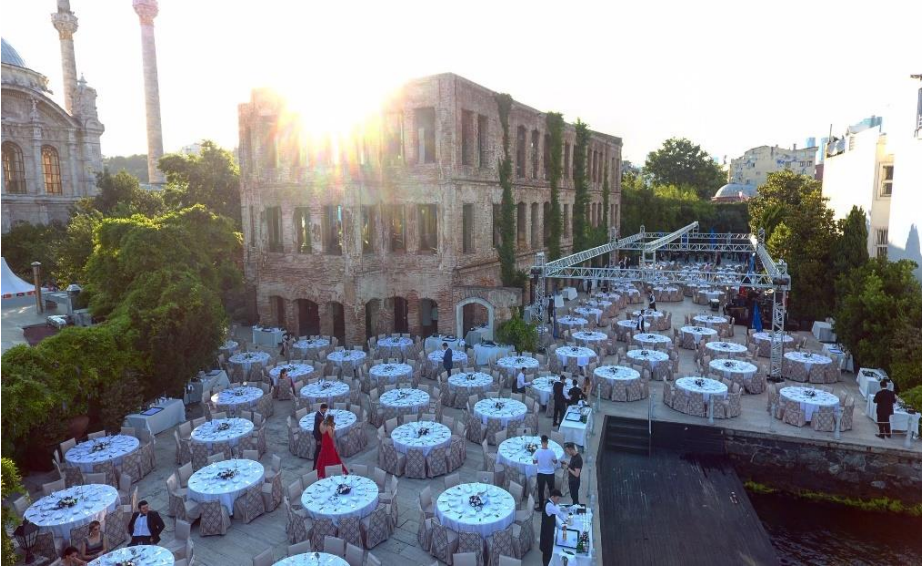

# Mezuniyet Balosu

Mezunlar Merkezi tarafından, The Marmara Esmâ Sultan Yalısı'nda geçen yıl 9.su düzenlenen Geleneksel Mezuniyet Balosu'na **800 öğrencinin** katılımı sağlanmıştır.