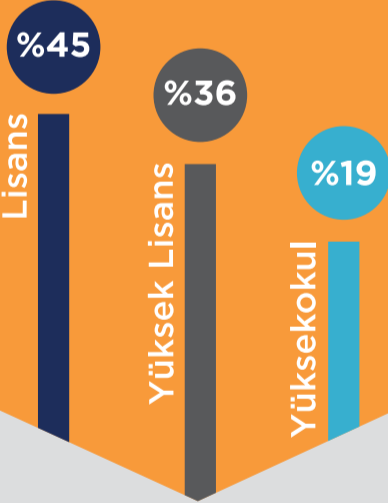

BAU ALUMNI

TURQUALITY

A Member of BAU GLOBAL

BAU

Kampüslerinden

33.745 kişi

mezun ailesine katıldı

Eğitim Durumları

27.670

Toplam Ulaşılan Mezun

%82

Ulaşılan Mezun Oranı

123 farklı ülkeden
binlerce mezun

BAUAlumniCenter

BAUAlumniRelationsCenter

BAU ALUMNI