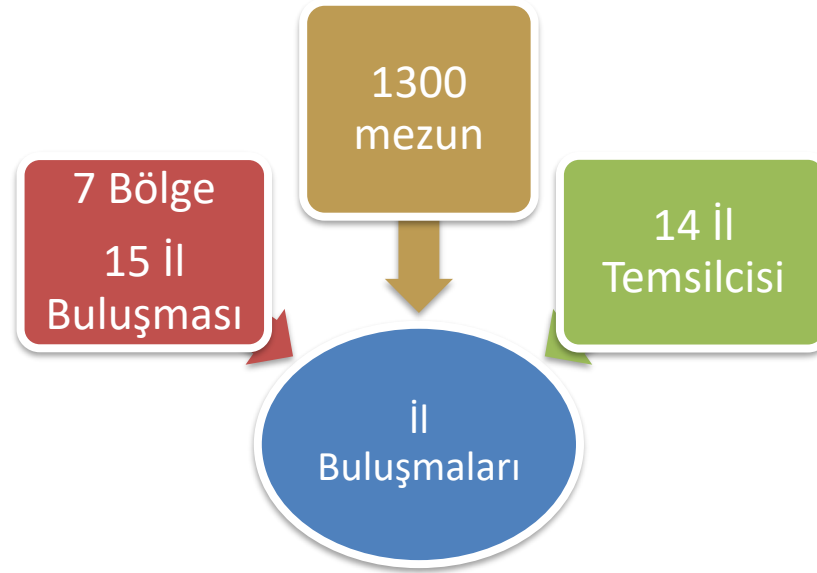

Mezun Buluşmaları

İl Buluşmaları

İstanbul dışında yaşayan BAU Mezunlarının bir araya gelebilmesi için düzenlenen buluşmalardır. Gerçekleşen buluşmalar kapsamında her ilden 2şer BAU mezunu Mezun İl Temsilcisi olarak seçilmiştir.

Ağustos 2024 itibari ile;

Tel: 0212 381 52 26 - 27 - 28
alumni@rc.bau.edu.tr
www.mezun.bahcesehir.edu.tr
BAUAlumniCenter
BAUAlumniRelationsCenter